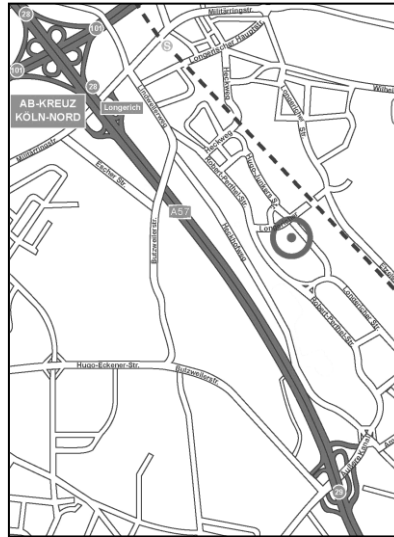

MIETENSTATTLEASEN

- Langzeittarife
- Fuhrpark-Management
- Tankstelle (Köln-Nord)

Hier finden Sie die Kölner Flitzer

KÖLN-NORD

**Longericher Str. 237a
50739 Köln (Bilderstöckchen)**

Fon: 0221 / 1771-0
Fax: 0221 / 1771-19
Mail: mail@flitzer.de