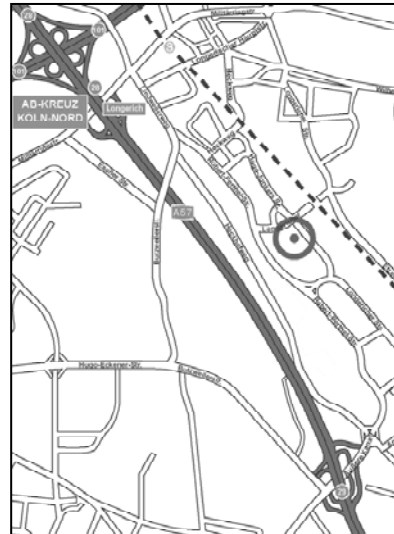

Wenn die Kölner Transport sagen und die Flitzer meinen...

TRANSPORTLEISTUNGEN

- Transport- und Logistikberatung
- Nationale und europaweite Direkttransporte, Last-Taxi und Verteilertouren bis 25t Nutzlast
- Baustellentransporte
- Nah- und Fernverkehr

LAGERLEISTUNGEN

- Umschlagslager
- Einlagerungen ab 100 m³
- Value Added Service

TRANSPORTEQUIPMENT

- auch Nützliches für den Umzug
  - Decken
  - Rollwagen („Hunt“)
  - Sackkarre
  - Zurrgurte
  - Umzugskartons

MIETENSTATTLEASEN

- Langzeittarife
- Fuhrpark-Management
- Tankstelle (Köln-Nord)

Haftungsgrenzen:			
Gruppe	ohne CDW	mit Comfort-CDW**	mit Premium-CDW
A – S	20.000 €	650,- €	150,- €
01	10.000 €	450,- €	150,- €
02 – 04	20.000 €	650,- €	150,- €
05 – 06	30.000 €	800,- €	150,- €
07 – 20	45.000 €	950,- €	150,- €

**In Deutschland inkl.

Hier finden Sie die Kölner Flitzer

KÖLN-NORD

**Longericher Str. 237a
50739 Köln (Bilderstöckchen)**

Fon: 0221 / 1771-0
Fax: 0221 / 1771-19
Mail: mail@flitzer.de

Öffnungszeiten:
Montag - Freitag 7-18 Uhr
Samstag 7-11 Uhr

www.FLITZER.de

Nutzen Sie unseren Online-Service. Hier finden Sie alle aktuellen Angebote und die gesamte Leistungspalette der Kölner Flitzer.